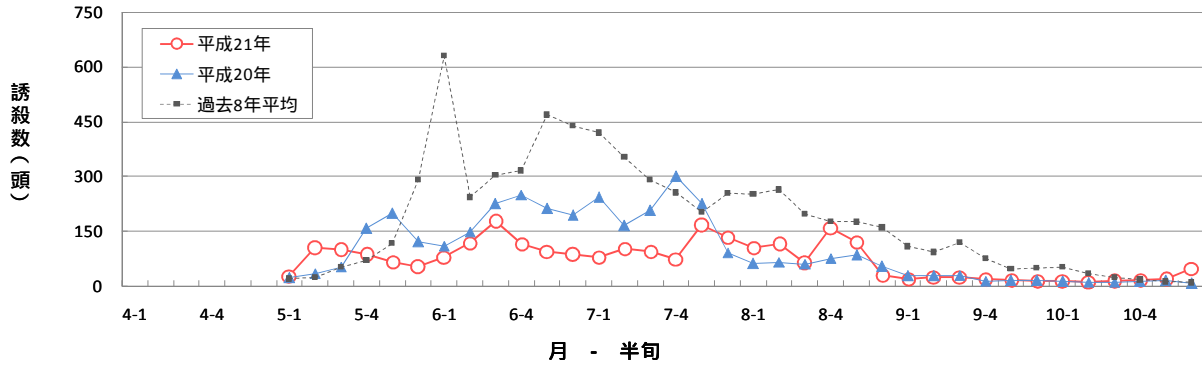

アザミウマ類の青色粘着板による誘殺数（真岡市）