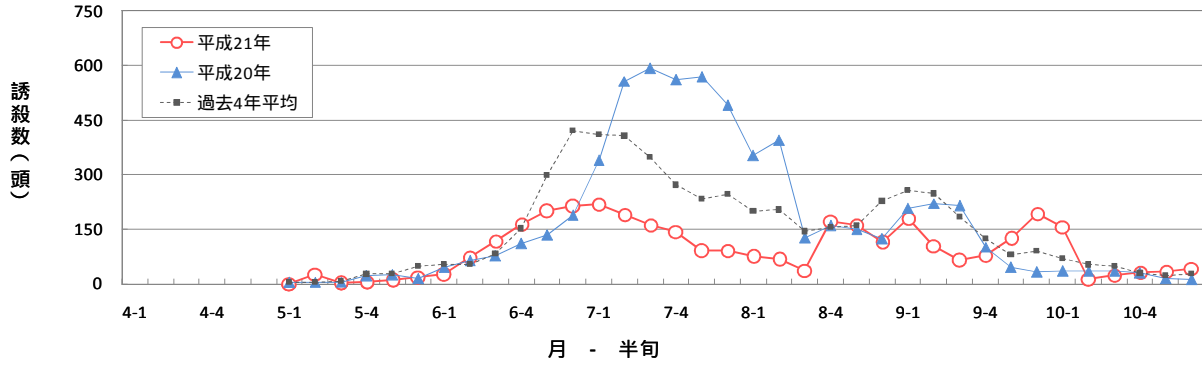

アザミウマ類の青色粘着板による誘殺数（大田原市）